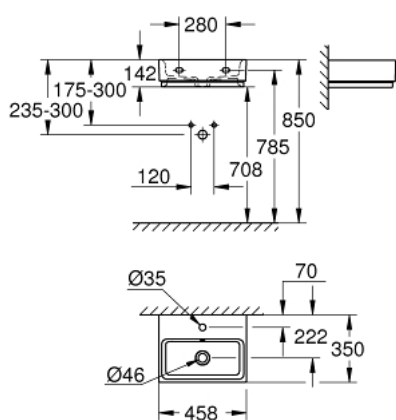

39 483 00H CUBE CERAMIC УМИВАЛНИК 45

PRODUCT DESCRIPTION

- Colour: снежно бяло
- степен
- 1 отвор
- с преливник
- 455 x 350 mm
- санитарен порцелан
- GROHE HyperClean antibacterial glazing
- GROHE AquaCeramic antistick coating