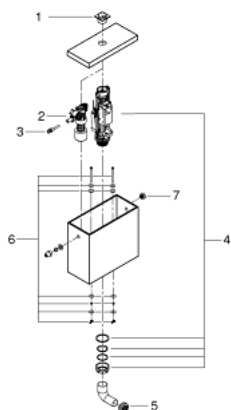

39 489 000 **CUBE CERAMIC <P>КАЗАНЧЕ ЗА МОНОБЛОК</P>**

**PRODUCT DESCRIPTION**

- Colour: снежно бяло
- страничен вход
- включва комплект за пускане на водата GROHE AV1
- включен комплект за монтаж
- санитарен порцелан

39 489 000 **CUBE CERAMIC <P>КАЗАНЧЕ ЗА МОНОБЛОК</P>**

**SPARE PARTS**, март 2017 – now

- 1: Двоен бутон (Spare part-nr. 49538000)
- 2: Пълнещ вентил (Spare part-nr. 37095000)
- 3: Offset compensator (Spare part-nr. 37124000)
- 4: Изпразнителен вентил (Spare part-nr. 49539000)
- 5: Конектор (Spare part-nr. 37119000)
- 6: Фиксиващ болт (Spare part-nr. 49022000)
- 7: Тапа (Spare part-nr. 49019000)