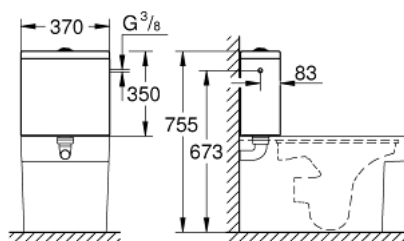

39 489 000 **CUBE CERAMIC <P>КАЗАНЧЕ ЗА МОНОБЛОК</P>**

**PRODUCT DESCRIPTION**

- Colour: снежно бяло
- страничен вход
- включва комплект за пускане на водата GROHE AV1
- включен комплект за монтаж
- санитарен порцелан

39 489 000 **CUBE CERAMIC <P>КАЗАНЧЕ ЗА МОНОБЛОК</P>**

**SPARE PARTS**, март 2017 – now

- 1: Двоен бутон (Spare part-nr. 49538000)
- 2: Пълнещ вентил (Spare part-nr. 37095000)
- 3: Offset compensator (Spare part-nr. 37124000)
- 4: Изпразнителен вентил (Spare part-nr. 49539000)
- 5: Конектор (Spare part-nr. 37119000)
- 6: Фиксиващ болт (Spare part-nr. 49022000)
- 7: Тапа (Spare part-nr. 49019000)