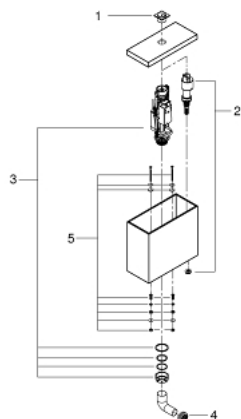

39 490 000 **CUBE CERAMIC <P>КАЗАНЧЕ ЗА МОНОБЛОК</P>**

PRODUCT DESCRIPTION

- Colour: снежно бяло
- вход отдолу
- покрит вход и изход
- включва комплект за пускане на водата GROHE AV1
- включен комплект за монтаж
- санитарен порцелан

39 490 000 **CUBE CERAMIC <P>КАЗАНЧЕ ЗА МОНОБЛОК</P>**

SPARE PARTS, март 2017 – now

- 1: Двоен бутон (Spare part-nr. 49538000)
- 2: Пълнеж вентил (Spare part-nr. 49540000)
- 3: Изпразнителен вентил (Spare part-nr. 49539000)
- 4: Конектор (Spare part-nr. 37119000)
- 5: Фиксиващ болт (Spare part-nr. 49022000)