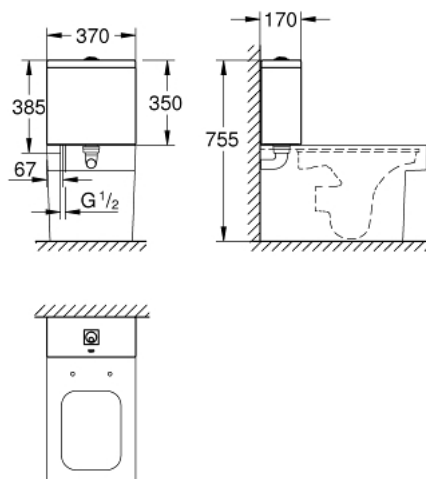

39 490 000 **CUBE CERAMIC <P>КАЗАНЧЕ ЗА МОНОБЛОК</P>**

PRODUCT DESCRIPTION

- Colour: снежно бяло
- вход отдолу
- покрит вход и изход
- включва комплект за пускане на водата GROHE AV1
- включен комплект за монтаж
- санитарен порцелан

39 490 000 **CUBE CERAMIC <P>КАЗАНЧЕ ЗА МОНОБЛОК</P>**

SPARE PARTS, март 2017 – now

- 1: Двоен бутон (Spare part-nr. 49538000)
- 2: Пълнеж вентил (Spare part-nr. 49540000)
- 3: Изпразнителен вентил (Spare part-nr. 49539000)
- 4: Конектор (Spare part-nr. 37119000)
- 5: Фиксиващ болт (Spare part-nr. 49022000)