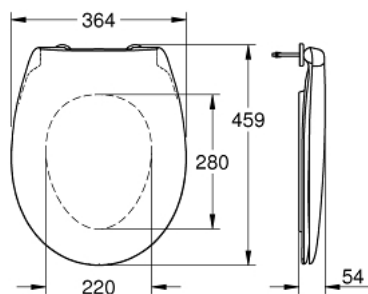

39 492 000 BAU CERAMIC СЕДАЛКА ЗА ТОВАЛЕТНА ЧИНИЯ

PRODUCT DESCRIPTION

- Colour: снежно бяло
- с капак
- функция Quick Release
- разгласяема
- материал: Дуропласт
- включен комплект за монтаж
- панти от неръждаема стомана
- лесен монтаж отгоре
- издръжливост 150 kg
- compatible with all Bau Ceramic bowls except 39 910 000

39 492 000 ВАУ CERAMIC СЕДАЛКА ЗА ТОАЛЕТНА ЧИНИЯ

SPARE PARTS, март 2017 – now

1: Заглушител (Spare part-nr. 49528000)

2: Буфер комплект (Spare part-nr. 49530000)

3: Комплект за монтаж (Spare part-nr. 49529000)