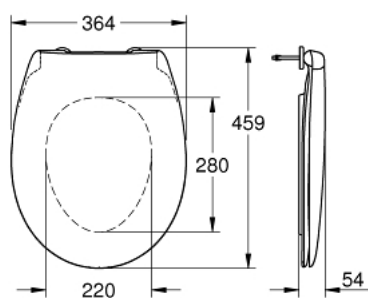

### PRODUCT DESCRIPTION

- Colour: снежно бяло
- с капак
- функция Quick Release
- разглобяема
- материал: Дуропласт
- включен комплект за монтаж
- панти от неръждаема стомана
- лесен монтаж отгоре
- compatible with all Bau Ceramic bowls except 39 910 000 and 112 948 SH00

## 39 493 000 ВАУ СЕРАМИК СЕДАЛКА ЗА ТОАЛЕТНА ЧИНИЯ С ПЛАВНО ЗАТВАРЯНЕ

**SPARE PARTS**, март 2017 – now

1: Заглушител (Spare part-nr. 49528000)

2: Буфер комплект (Spare part-nr. 49530000)

3: Комплект за монтаж (Spare part-nr. 49529000)