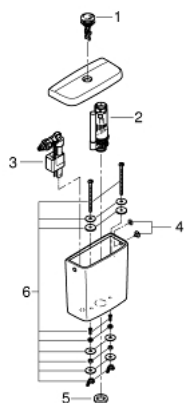

### PRODUCT DESCRIPTION

- Colour: снежно бяло
- страничен вход
- включва комплект за пускане на водата
- санитарен порцелан

### SPARE PARTS, март 2017 – now

- 1: Двоен бутон (Spare part-nr. 49526000)
- 2: Изпразнителен винтил за казанче Bau Ceramic (Spare part-nr. 49065000)
- 3: Пълнеж вентил (Spare part-nr. 49527000)
- 4: Тапа (Spare part-nr. 49019000)
- 5: Гумено уплътнение (Spare part-nr. 49021000)
- 6: Фиксиващ болт (Spare part-nr. 49022000)