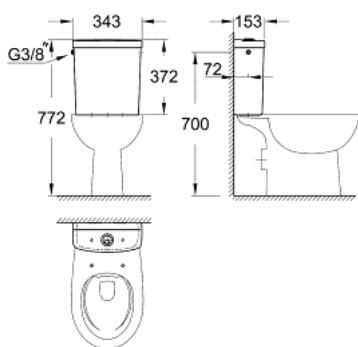

### PRODUCT DESCRIPTION

- Colour: снежно бяло
- страничен вход
- включва комплект за пускане на водата
- санитарен порцелан

### SPARE PARTS, март 2017 – now

- 1: Двоен бутон (Spare part-nr. 49526000)
- 2: Изпразнителен винтил за казанче Bau Ceramic (Spare part-nr. 49065000)
- 3: Пълнеж вентил (Spare part-nr. 49527000)
- 4: Тапа (Spare part-nr. 49019000)
- 5: Гумено уплътнение (Spare part-nr. 49021000)
- 6: Фиксиващ болт (Spare part-nr. 49022000)