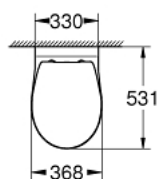

### PRODUCT DESCRIPTION

- Colour: снежно бяло
- Състои се от:
  - Вау Ceramic конзолна тоалетна (39 491 000)
  - за казанчета за вграждане
  - хоризонтално оттичане
  - промиване
- обем на пускане на водата 5/3 l
- санитарен порцелан
- Вау Ceramic WC седалка (39 492 000)
- функция Quick Release
- разглобяема
- материал: Дуропласт
- включен комплект за монтаж