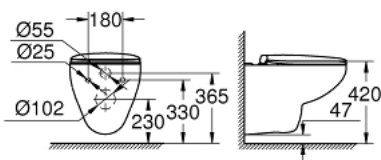

### PRODUCT DESCRIPTION

- Colour: снежно бяло
- Състои се от:
  - Вау Ceramic конзолна тоалетна (39 491 000)
  - за казанчета за вграждане
  - хоризонтално оттичане
  - промиване
- обем на пускане на водата 5/3 l
- санитарен порцелан
- Вау Ceramic WC седалка (39 492 000)
- функция Quick Release
- разглобяема
- материал: Дуропласт
- включен комплект за монтаж