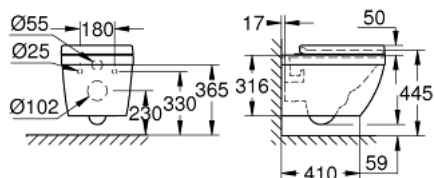

### PRODUCT DESCRIPTION (1/2)

- Colour: снежно бяло
- Състои се от:
  - Euro Ceramic конзолна тоалетна чиния (39 328 000)
  - за казанчета за вграждане
  - хоризонтално оттичане
- GROHE Triple Vortex технология за пускане на водата
- промиване
- без ринг
- class 1, full flush 6 l, 5 l according to EN997
- flushes with 3 l for small flush
- санитарен порцелан
- скрит монтаж
- Euro Ceramic WC seat with lid
- плавно затваряне
- функция Quick Release