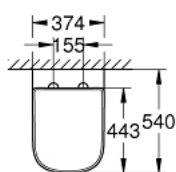

### PRODUCT DESCRIPTION (1/2)

- Colour: снежно бяло
- Състои се от:
  - Euro Ceramic конзолна тоалетна чиния (39 328 000)
  - за казанчета за вграждане
  - хоризонтално оттичане
- GROHE Triple Vortex технология за пускане на водата
- промиване
- без ринг
- class 1, full flush 6 l, 5 l according to EN997
- flushes with 3 l for small flush
- санитарен порцелан
- скрит монтаж
- Euro Ceramic WC seat with lid
- плавно затваряне
- функция Quick Release