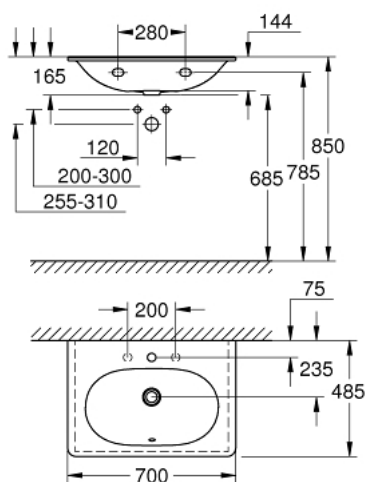

39 564 00H **ESSENCE УМИВАЛНИК 70**

PRODUCT DESCRIPTION

- Colour: снежно бяло
- стenen
- 1 отвор, 2 предварително пробити дупки
- с преливник срещуположно на смесителя
- 700 x 485 mm
- санитарен порцелан
- GROHE HyperClean antibacterial glazing
- GROHE AquaCeramic antistick coating