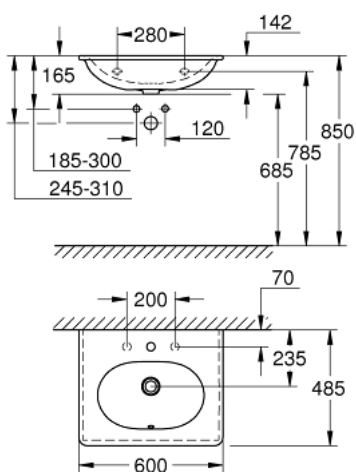

39 565 00H **ESSENCE УМИВАЛНИК 60**

PRODUCT DESCRIPTION

- Colour: снежно бяло
- стenen
- 1 отвор, 2 предварително пробити дупки
- с преливник срещуположно на смесителя
- 600 x 485 mm
- санитарен порцелан
- GROHE HyperClean antibacterial glazing
- GROHE AquaCeramic antistick coating