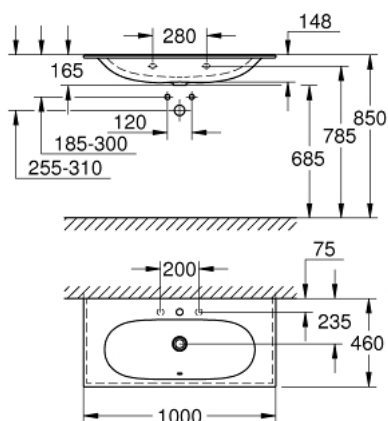

39 566 00H ESSENCE УМИВАЛНИК ЗА МЕБЕЛИ

PRODUCT DESCRIPTION

- Colour: снежно бяло
- стенен
- 1 отвор, 2 предварително пробити дупки
- с преливник срещуположно на смесителя
- подходящ за вграждане в мебели
- 1000 x 460 mm
- санитарен порцелан
- GROHE HyperClean antibacterial glazing
- GROHE AquaCeramic antistick coating
- wash basin underside: grinded