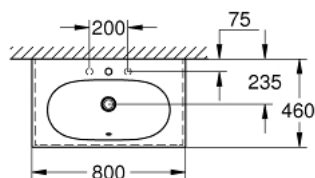

39 567 00H ESSENCE УМИВАЛНИК ЗА МЕБЕЛ

PRODUCT DESCRIPTION

- Colour: снежно бяло
- стенен
- 1 отвор, 2 предварително пробити дупки
- с преливник срещуположно на смесителя
- 800 x 460 mm
- санитарен порцелан
- GROHE HyperClean antibacterial glazing
- GROHE AquaCeramic antistick coating
- wash basin underside: grinded