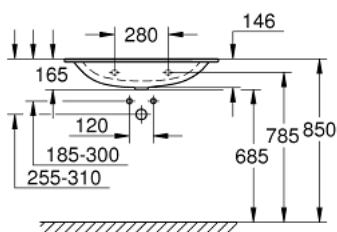

39 567 00H ESSENCE УМИВАЛНИК ЗА МЕБЕЛ

PRODUCT DESCRIPTION

- Colour: снежно бяло
- стенен
- 1 отвор, 2 предварително пробити дупки
- с преливник срещуположно на смесителя
- 800 x 460 mm
- санитарен порцелан
- GROHE HyperClean antibacterial glazing
- GROHE AquaCeramic antistick coating
- wash basin underside: grinded