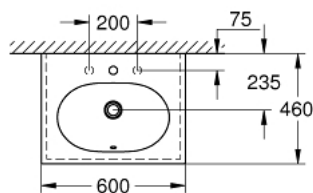

39 568 00H **ESSENCE <P>УМИВАЛНИК 60</P>**

PRODUCT DESCRIPTION

- Colour: снежно бяло
- степен
- 1 отвор, 2 предварително пробити дупки
- с преливник срещуположно на смесителя
- подходящ за вграждане в мебели
- 600 x 460 mm
- санитарен порцелан
- GROHE HyperClean antibacterial glazing
- GROHE AquaCeramic antistick coating