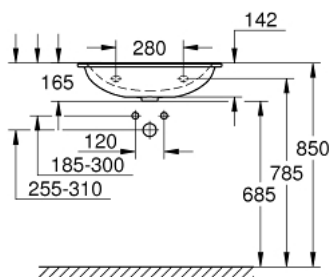

39 568 00H **ESSENCE <P>УМИВАЛНИК 60</P>**

PRODUCT DESCRIPTION

- Colour: снежно бяло
- степен
- 1 отвор, 2 предварително пробити дупки
- с преливник срещуположно на смесителя
- подходящ за вграждане в мебели
- 600 x 460 mm
- санитарен порцелан
- GROHE HyperClean antibacterial glazing
- GROHE AquaCeramic antistick coating