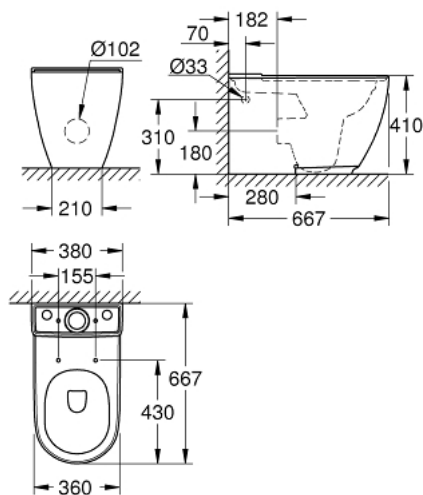

39 572 00H ESSENCE СВОБОДНОСТОЯЩА ТОАЛЕТНА ЗА МОНОБЛОК

PRODUCT DESCRIPTION

- Colour: снежно бяло
- моноблок
- универсално оттичане
- промиване
- без ринг
- class 1, full flush 6 l, 5 l according to EN997
- flushes with 4.5 l for full flush, 3 l for small flush
- включен комплект за монтаж
- казанчето се поръчва отделно
- скрит монтаж
- GROHE HyperClean antibacterial glazing
- GROHE AquaCeramic antistick coating
- съвместимост със седалка и капак 39 577 001 (плавно затваряне)