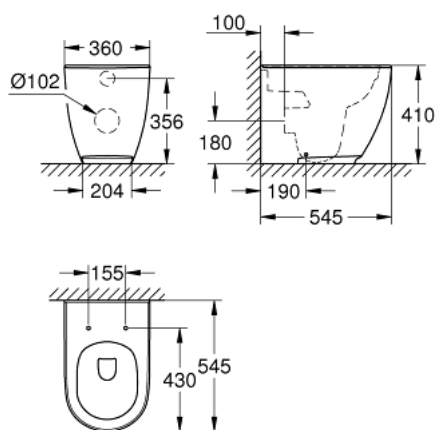

## 39 573 00H ESSENCE СТОЯЩА ТОАЛЕТНА ДОЛЕПЕНА ДО СТЕНАТА

### PRODUCT DESCRIPTION

- Colour: снежно бяло
- универсално оттичане
- долепена да стената
- за казанчета за вграждане
- без ринг
- class 1, full flush 6 l, 5 l according to EN997
- flushes with 4.5 l for full flush, 3 l for small flush
- включен комплект за монтаж
- скрит монтаж
- GROHE HyperClean antibacterial glazing
- GROHE AquaCeramic antistick coating
- съвместимост със седалка и капак 39 577 001 (плавно затваряне)