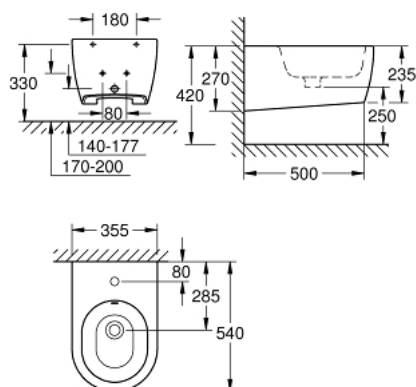

### PRODUCT DESCRIPTION

- Colour: снежно бяло
- 1 отвор
- с преливник
- включен комплект за монтаж
- санитарен порцелан
- скрит монтаж
- GROHE HyperClean antibacterial glazing
- GROHE AquaCeramic antistick coating