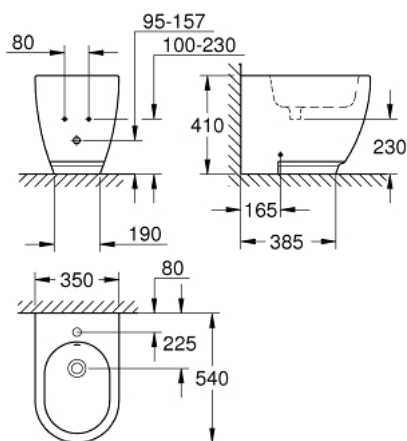

39 575 00H ESSENCE СТОЯЩО БИДЕ

PRODUCT DESCRIPTION

- Colour: снежно бяло
- 1 отвор
- с преливник
- включен комплект за монтаж
- санитарен порцелан
- скрит монтаж
- GROHE HyperClean antibacterial glazing
- GROHE AquaCeramic antistick coating