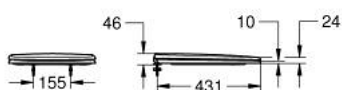

39 577 001 ESSENCE СЕДАЛКА ЗА ТОАЛЕТНА ЧИНИЯ С ПЛАВНО ЗАТВАРЯНЕ

PRODUCT DESCRIPTION

- Colour: снежно бяло
- с капак
- функция Quick Release
- разглобяема
- материал: Дуропласт
- включен комплект за монтаж
- панти от неръждаема стомана
- лесен монтаж отгоре
- издръжливост 150 kg
- съвместими с всички тоалетни чинии Essence