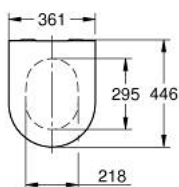

39 577 001 ESSENCE СЕДАЛКА ЗА ТОАЛЕТНА ЧИНИЯ С ПЛАВНО ЗАТВАРЯНЕ

PRODUCT DESCRIPTION

- Colour: снежно бяло
- с капак
- функция Quick Release
- разглобяема
- материал: Дуропласт
- включен комплект за монтаж
- панти от неръждаема стомана
- лесен монтаж отгоре
- издръжливост 150 kg
- съвместими с всички тоалетни чинии Essence