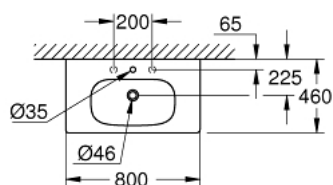

39 584 00H EURO CERAMIC УМИВАЛНИК ЗА МЕБЕЛ

PRODUCT DESCRIPTION

- Colour: снежно бяло
- стенен
- 1 отвор, 2 предварително пробити дупки
- с преливник
- 800 x 460 mm
- подходящ за вграждане в мебели
- санитарен порцелан
- GROHE HyperClean antibacterial glazing
- GROHE AquaCeramic antistick coating