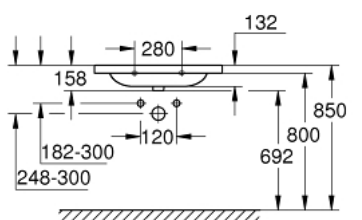

39 584 00H EURO CERAMIC УМИВАЛНИК ЗА МЕБЕЛ

PRODUCT DESCRIPTION

- Colour: снежно бяло
- стенен
- 1 отвор, 2 предварително пробити дупки
- с преливник
- 800 x 460 mm
- подходящ за вграждане в мебели
- санитарен порцелан
- GROHE HyperClean antibacterial glazing
- GROHE AquaCeramic antistick coating