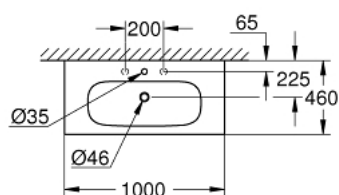

39 585 00H EURO CERAMIC УМИВАЛНИК ЗА МЕБЕЛИ

PRODUCT DESCRIPTION

- Colour: снежно бяло
- стенен
- 1 отвор, 2 предварително пробити дупки
- с преливник
- 1000 x 460 mm
- подходящ за вграждане в мебели
- санитарен порцелан
- GROHE HyperClean antibacterial glazing
- GROHE AquaCeramic antistick coating