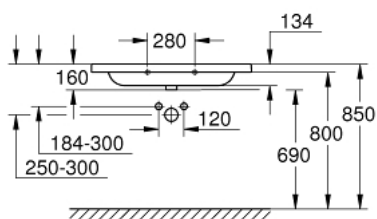

39 585 00H EURO CERAMIC УМИВАЛНИК ЗА МЕБЕЛИ

PRODUCT DESCRIPTION

- Colour: снежно бяло
- стенен
- 1 отвор, 2 предварително пробити дупки
- с преливник
- 1000 x 460 mm
- подходящ за вграждане в мебели
- санитарен порцелан
- GROHE HyperClean antibacterial glazing
- GROHE AquaCeramic antistick coating