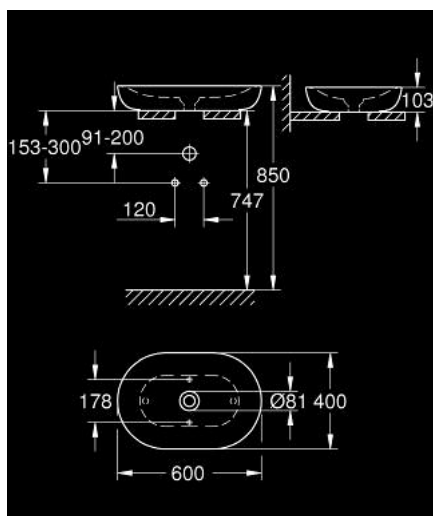

39 608 00H ESSENCE УМИВАЛНИК 60

PRODUCT DESCRIPTION

- Colour: снежно бяло
- без преливник
- 600 x 400 mm
- включен комплект за монтаж
- керамичен изпразнител, свалящо се капаче
- Не се затваря
- санитарен порцелан
- GROHE HyperClean antibacterial glazing
- GROHE AquaCeramic antistick coating