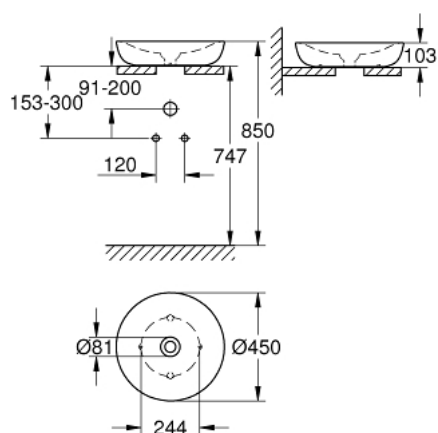

39 609 00H **ESSENCE УМИВАЛНИК 45**

PRODUCT DESCRIPTION

- Colour: снежно бяло
- без преливник
- 450 x 450 mm
- включен комплект за монтаж
- керамичен изпразнител, свалящо се капаче
- Не се затваря
- санитарен порцелан
- GROHE HyperClean antibacterial glazing
- GROHE AquaCeramic antistick coating