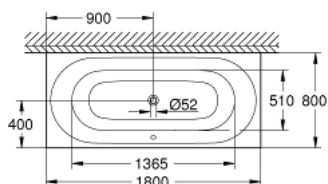

39 620 00H ESSENCE BAHN

PRODUCT DESCRIPTION

- Colour: снежно бяло
- вграден
- 180 x 80 cm
- Обща височина 45 cm

- воден обем 240 l

- използваем обем 170 l

- с EasyClean
- с преливник
- санитарна титаниева стомана
- подходящи комплекти изпразнители Talento (28 943 000 + 19 025 000) и Talentofill (28 991 000 + 19 952 000)
- препоръчителен Poresta комплект за инсталация # 17156511
- препоръчителен Schedel комплект за инсталация SW 80026