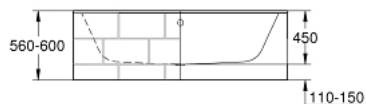

39 620 00H ESSENCE BAHN

PRODUCT DESCRIPTION

- Colour: снежно бяло
- вграден
- 180 x 80 cm
- Обща височина 45 cm

- воден обем 240 l

- използваем обем 170 l

- с EasyClean
- с преливник
- санитарна титаниева стомана
- подходящи комплекти изпразнители Talento (28 943 000 + 19 025 000) и Talentofill (28 991 000 + 19 952 000)
- препоръчителен Poresta комплект за инсталация # 17156511
- препоръчителен Schedel комплект за инсталация SW 80026