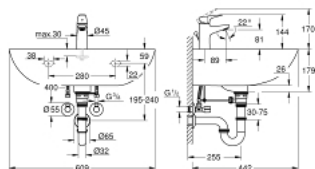

## 39 644 000 BAU CERAMIC КОМПЛЕКТ СМЕСИТЕЛ BAUFLOW И УМИВАЛНИК 60 CM

### PRODUCT DESCRIPTION (1/2)

- Colour: снежно бяло
- Състои се от:
  - Умивалник Bau Ceramic 60 sm (39 421 000)
  - стенен
- 1 отвор
- с преливник
- 609 x 442 mm
- санитарен порцелан
- Смесител за умивалник BauFlow - S размер (23 751 000)
- Еднодупков монтаж
- Метална ръкохватка
- GROHE SmoothControl 28 mm- керамичен картуш
- GROHE LongLife хромирано покритие
- GROHE EcoJoy аератор 5,7 l/min
- Система за бърз монтаж
- Изпразнител 1 1/4"
- Меки връзки
- Комплект за монтаж
- Болтове за монтаж M10 x 140
- Ъглов вентил 1/2" (22 039 000)
- Уплътняващ пръстен
- Стенен монтаж
- Извод 3/8"
- С компенсация в дължината
- Гайка Ø 10mm, подходяща за твърди тръби
- Месингов шпиндел с двойно, гумено уплътнение
- Ергономична метална ръкохватка
- Неутрална маркировка
- метална розетка Ø 55 mm