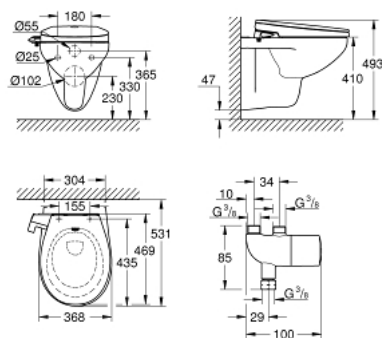

39 652 SH0 BAU CERAMIC РЪЧНА БИДЕ СЕДАЛКА КОМПЛЕКТ 3-B-1, КОНЗОЛНА

PRODUCT DESCRIPTION

- Colour: снежно бяло
- Състои се от:
 - Вау ръчна биде седалка, плавно затваряне (39 648 SH0)
 - WC седалка с капак
 - 2 спрей рамена (1 задна струя, 1 струя за дами)
- изплакване на дюзите с чиста вода преди и след използване
- ръчно управление чрез странична ръкохватка - не изисква електричество
- Регулируема сила на струята
- Седалка за тоалетна Duroplast с плавно затварящ се капак
- меки връзки 3/8"
- Вау Ceramic конзолна тоалетна (39 427 000)
- за казанчета за вграждане
- промиване
- без ринг
- хоризонтално оттичане
- обем на пускане на водата 6/3 l
- санитарен порцелан
- Grohtherm Micro малък термостат, под умивалник (34 487 000)
- Защита от изгаряне
- Регулиране на температурата между 15-43° C (± 2° C)