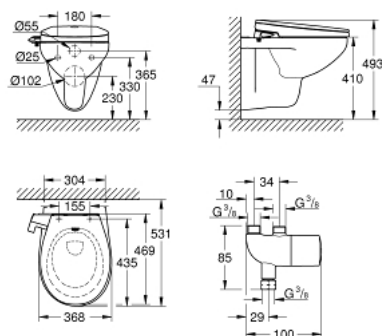

## 39 652 SH0 BAU CERAMIC РЪЧНА БИДЕ СЕДАЛКА КОМПЛЕКТ 3-B-1, КОНЗОЛНА

### PRODUCT DESCRIPTION

- Colour: снежно бяло
- Състои се от:
  - Вау ръчна биде седалка, плавно затваряне (39 648 SH0)
  - WC седалка с капак
  - 2 спрей рамена (1 задна струя, 1 струя за дами)
  - изплакване на дюзите с чиста вода преди и след използване
  - ръчно управление чрез странична ръкохватка - не изисква електричество
  - Регулируема сила на струята
  - Седалка за тоалетна Duroplast с плавно затварящ се капак
  - меки връзки 3/8"
- Вау Ceramic конзолна тоалетна (39 427 000)
- за казанчета за вграждане
- промиване
- без ринг
- хоризонтално оттичане
- обем на пускане на водата 6/3 l
- санитарен порцелан
- Grohtherm Micro малък термостат, под умивалник (34 487 000)
- Защита от изгаряне
- Регулиране на температурата между 15-43° C (± 2° C)