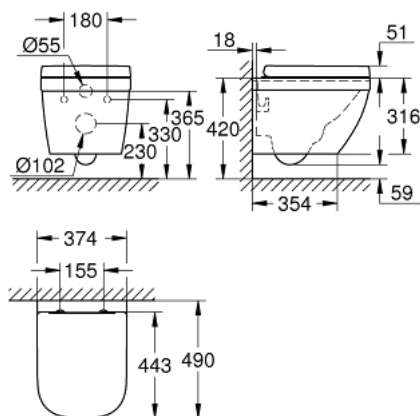

39 693 000 EURO CERAMIC КОМПЛЕКТ ЗА КОНЗОЛНА ТОАЛЕТНА

PRODUCT DESCRIPTION (1/2)

- Colour: снежно бяло
- Състои се от:
 - Euro Ceramic конзолна компактна тоалетна чиния (39 206 000)
 - хоризонтално оттичане
- GROHE Triple Vortex технология за пускане на водата
- без ринг
- class 1, full flush 6 l, 5 l according to EN997
- flushes with 3 l for small flush
- санитарен порцелан
- скрит монтаж
- Euro Ceramic WC seat with lid
- плавно затваряне
- функция Quick Release

Pure Freude
an Wasser

39 693 000 **EURO CERAMIC КОМПЛЕКТ ЗА КОНЗОЛНА ТОАЛЕТНА**

PRODUCT DESCRIPTION (2/2)

- разглобяема
- материал: Дуропласт
- включен комплект за монтаж