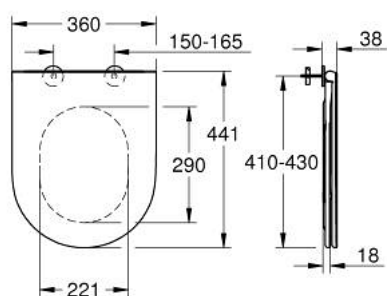

39 913 000 BAU CERAMIC WC ТЪНКА СЕДАЛКА С КАПАК, ПЛАВНО ЗАТВАРЯНЕ

PRODUCT DESCRIPTION

- Colour: снежно бяло
- с капак
- тънък дизайн
- функция Quick Release
- разглобяема
- материал: Дуропласт
- включен комплект за монтаж
- панти от неръждаема стомана
- лесен монтаж отгоре
- издръжливост 150 kg
- подходяща за тоалетна Bau Ceramic 39 910 000
- професионална серия