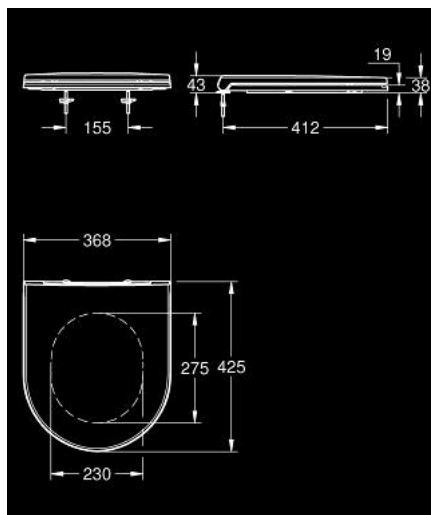

39 913 001 BAU CERAMIC WC ТЪНКА СЕДАЛКА С КАПАК, ПЛАВНО ЗАТВАРЯНЕ

PRODUCT DESCRIPTION

- Colour: снежно бяло
- с капак
- тънък дизайн
- функция Quick Release
- разглобяема
- материал: Дуропласт
- включен комплект за монтаж
- панти от неръждаема стомана
- лесен монтаж отгоре
- издръжливост 150 kg
- подходяща за тоалетна Bau Ceramic 39 910 000

39 913 001 BAU CERAMIC WC ТЪНКА СЕДАЛКА С КАПАК, ПЛАВНО ЗАТВАРЯНЕ

SPARE PARTS, март 2022 – now

1: Заглушител (Spare part-nr. 49119000)

2: Buffer (Spare part-nr. 49536000)

3: Монтажен комплект за седалка и капак (Spare part-nr. 49120000)