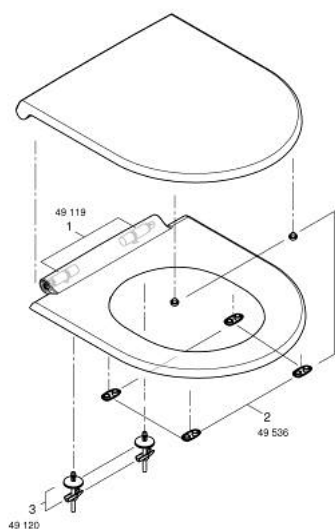

39 913 001 BAU CERAMIC WC ТЪНКА СЕДАЛКА С КАПАК, ПЛАВНО ЗАТВАРЯНЕ

PRODUCT DESCRIPTION

- Colour: снежно бяло
- с капак
- тънък дизайн
- функция Quick Release
- разглобяема
- материал: Дуропласт
- включен комплект за монтаж
- панти от неръждаема стомана
- лесен монтаж отгоре
- издръжливост 150 kg
- подходяща за тоалетна Bau Ceramic 39 910 000

39 913 001 BAU CERAMIC WC ТЪНКА СЕДАЛКА С КАПАК, ПЛАВНО ЗАТВАРЯНЕ

SPARE PARTS, март 2022 – now

1: Заглушител (Spare part-nr. 49119000)

2: Buffer (Spare part-nr. 49536000)

3: Монтажен комплект за седалка и капак (Spare part-nr. 49120000)