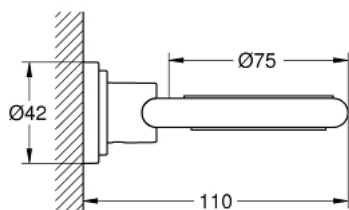

40 304 000 ATRIO ДЪРЖАЧ ЗА ЧАША

PRODUCT DESCRIPTION

- Colour: хром
- без чаша
- GROHE LongLife хромирано покритие

Pure Freude
an Wasser

40 304 000 АТРИО ДЪРЖАЧ ЗА ЧАША

SPARE PARTS, януари 2001 – now

1: Fastening set Atrio accessories (Spare part-nr. 40037000)