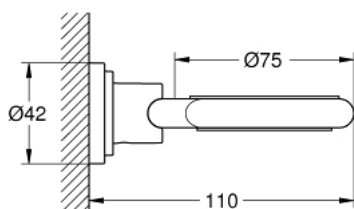

### PRODUCT DESCRIPTION

- Colour: хром
- за сапуниера
- без сапуниера
- GROHE LongLife хромирано покритие

Pure Freude  
an Wasser