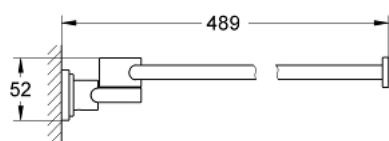

### PRODUCT DESCRIPTION

- Colour: хром
- Дължина 489 mm
- 2 поставки
- GROHE LongLife хромирано покритие

Pure Freude  
an Wasser