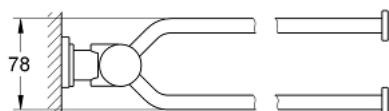

## 40 308 000 ATRIO ДВОЙНА ПОСТАВКА ЗА КЪРПИ

### PRODUCT DESCRIPTION

- Colour: хром
- Дължина 489 mm
- 2 поставки
- GROHE LongLife хромирано покритие

Pure Freude  
an Wasser