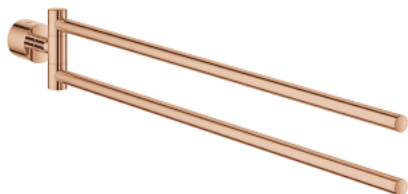

## 40 308 DA3 ATRIO ДВОЙНА ПОСТАВКА ЗА КЪРПИ

### PRODUCT DESCRIPTION

- Colour: warm sunset
- Материал: метал
- Две рамена, статични
- Дължина 489 mm
- Скрито закрепване
- GROHE LongLife finish