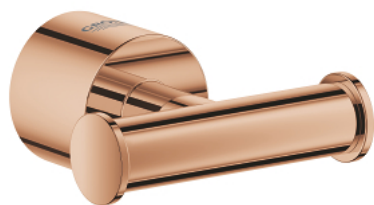

## 40 312 DA3 ATRIO ЗАКАЧАЛКА ЗА ХАВЛИЯ

### PRODUCT DESCRIPTION

- Colour: warm sunset
- Материал: метал
- Скрито закрепване
- GROHE LongLife finish