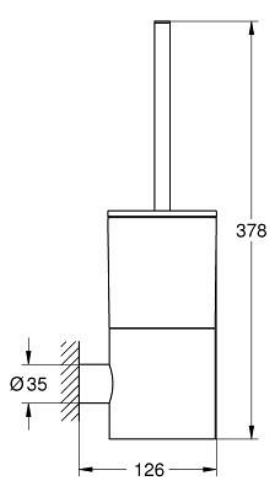

40 314 003 ATRIO ПОСТАВКА ЗА ТОАЛЕТНА ЧЕТКА

PRODUCT DESCRIPTION

- Colour: хром
- Материал: стъкло/ метал
- Стенен монтаж
- Скрито закрепване
- GROHE LongLife хромирано покритие

40 314 003 ATRIO ПОСТАВКА ЗА ТОАЛЕТНА ЧЕТКА