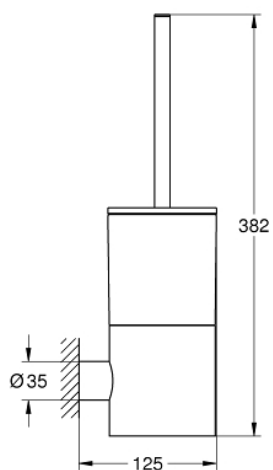

## 40 314 DA3 ATRIO ПОСТАВКА ЗА ТОВАЛЕТНА ЧЕТКА

## 40 314 DA3 ATRIO ПОСТАВКА ЗА ТОАЛЕТНА ЧЕТКА

### SPARE PARTS, март 2018 – now

1: Резервна четка за тоалетна (Spare part-nr. 40951DA0)

1.1: Резервна глава за тоалетна четка (Spare part-nr. 40791KS1)

2: Чаша за тоалетна четка (Spare part-nr. 40952000)