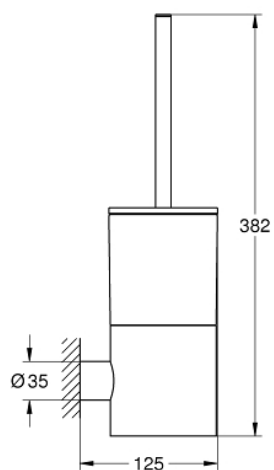

40 314 GL3 ATRIO ПОСТАВКА ЗА ТОВАЛЕТНА ЧЕТКА

PRODUCT DESCRIPTION

- Colour: cool Sunrise
- Материал: стъкло/ метал
- Стенен монтаж
- Скрито закрепване
- GROHE LongLife finish

40 314 GL3 ATRIO ПОСТАВКА ЗА ТОАЛЕТНА ЧЕТКА

SPARE PARTS, март 2018 – now

- 1: Резервна четка за тоалетна (Spare part-nr. 40951GL0)
- 1.1: Резервна глава за тоалетна четка (Spare part-nr. 40791KS1)
- 2: Чаша за тоалетна четка (Spare part-nr. 40952000)