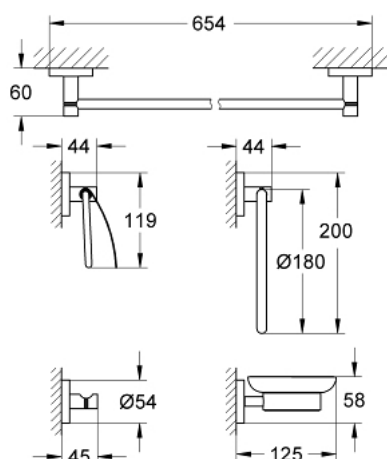

40 344 001 ESSENTIALS КОМПЛЕКТ АКЦЕСОАРИ ЗА БАНЯ 5 В 1

PRODUCT DESCRIPTION

- Colour: хром
- Материал: стъкло/ метал
- Състои се от:
 - Халка за кърпи (40 365 001)
 - Поставка за хавлии (40 366 001)
 - Закачалка за хавлии (40 364 001)
 - Поставка за тоалетна хартия с капак (40 367 001)
 - Сапунерка с държач (40 444 001)
- Скрито закрепване
- GROHE LongLife хромирано покритие
- подходящ за монтаж с винтове (включва винтове и дюбели) или залепване (лепило 40 915 000 се продава отделно)

40 344 001 **ESSENTIALS КОМПЛЕКТ АКЕСОАРИ ЗА БАНЯ 5 В 1**

SPARE PARTS, октомври 2014 – now

1: Сапуниера (Spare part-nr. 40368001)