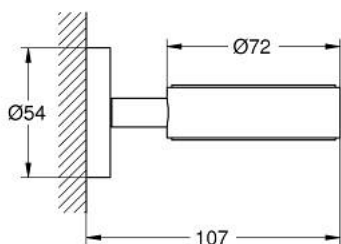

40 369 DC1 ESSENTIALS ДЪРЖАЧ

PRODUCT DESCRIPTION

- Colour: supersteel
- Материал: метал
- За чаша (40 372 001)
- за сапунерка (40 368 001) или дозатор за течен сапун (40 394 001)
- Скрито закрепване
- GROHE LongLife finish
- подходящ за монтаж с винтове (включва винтове и дюбели) или залепване (лепило 40 915 000 се продава отделно)
- издържа на натовареност до 5 кг.
- поддадената издръжливост е ориентировъчна и зависи от материала, на който се поставя