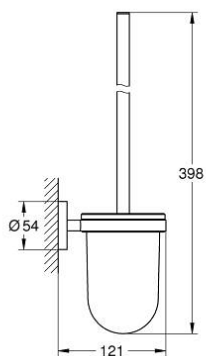

40 374 A01 ESSENTIALS ПОСТАВКА ЗА ТОВАЛЕТНА ЧЕТКА

PRODUCT DESCRIPTION

- Colour: hard graphite
- Материал: стъкло/ метал
- Стенен монтаж
- Скрито закрепване
- GROHE LongLife finish
- подходящ за монтаж с винтове (включва винтове и дюбели) или залепване (лепило 40 915 000 се продава отделно)
- издържа на натовареност до 5 кг.
- поддадената издръжливост е ориентировъчна и зависи от материала, на който се поставя

40 374 A01 ESSENTIALS ПОСТАВКА ЗА ТООЛЕТНА ЧЕТКА

SPARE PARTS, ноември 2016 – now

1: Резервна четка за тоалетна (Spare part-nr. 40392A00)

1.1: Резервна глава за тоалетна четка (Spare part-nr. 40791001)

2: Чаша за тоалетна четка (Spare part-nr. 40393000)