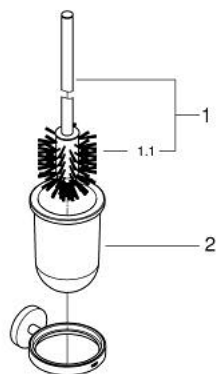

40 374 GL1 ESSENTIALS ПОСТАВКА ЗА ТОАЛЕТНА ЧЕТКА

PRODUCT DESCRIPTION

- Colour: cool Sunrise
- Материал: стъкло/ метал
- Стенен монтаж
- Скрито закрепване
- GROHE LongLife finish
- подходящ за монтаж с винтове (включва винтове и дюбели) или залепване (лепило 40 915 000 се продава отделно)
- издържа на натовареност до 5 кг.
- поддадената издръжливост е ориентировъчна и зависи от материала, на който се поставя

40 374 GL1 ESSENTIALS ПОСТАВКА ЗА ТООЛЕТНА ЧЕТКА

SPARE PARTS, ноември 2016 – now

- 1: Резервна четка за тоалетна (Spare part-nr. 40392GL0)
- 1.1: Резервна глава за тоалетна четка (Spare part-nr. 40791001)
- 2: Чаша за тоалетна четка (Spare part-nr. 40393000)