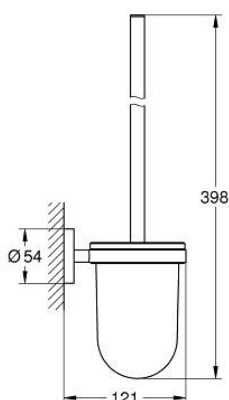

## 40 374 GN1 ESSENTIALS ПОСТАВКА ЗА ТОВАЛЕТНА ЧЕТКА

### PRODUCT DESCRIPTION

- Colour: brushed cool sunrise
- Материал: стъкло/ метал
- Стенен монтаж
- Скрито закрепване
- GROHE LongLife finish
- подходящ за монтаж с винтове (включва винтове и дюбели) или залепване (лепило 40 915 000 се продава отделно)
- издържа на натовареност до 5 кг.
- поддадената издръжливост е ориентировъчна и зависи от материала, на който се поставя

## 40 374 GN1 ESSENTIALS ПОСТАВКА ЗА ТОАЛЕТНА ЧЕТКА

**SPARE PARTS**, ноември 2016 – now

1: Резервна четка за тоалетна (Spare part-nr. 40392GN0)

1.1: Резервна глава за тоалетна четка (Spare part-nr. 40791001)

2: Чаша за тоалетна четка (Spare part-nr. 40393000)