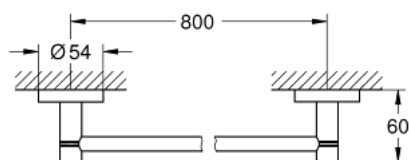

40 386 GN1 ESSENTIALS ПОСТАВКА ЗА ХАВЛИИ

PRODUCT DESCRIPTION

- Colour: brushed cool sunrise
- Материал: метал
- 854 mm (използваема дължина 800 mm)
- Скрито закрепване
- GROHE LongLife finish
- suitable for screwing (including screws and dowels) or gluing (glue 40 915 000 sold separately - 2 x needed)
- holding force: max. 10 kg
- поддадената издръжливост е ориентировъчна и зависи от материала, на който се поставя