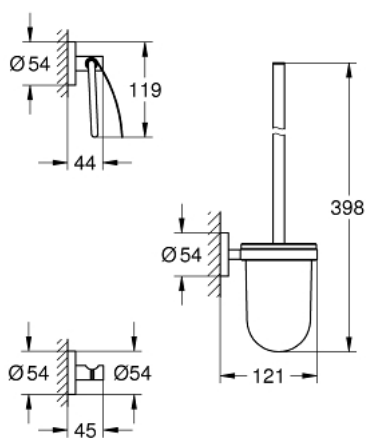

40 407 001 ESSENTIALS КОМПЛЕКТ АКЦЕСОАРИ ЗА БАНЯ 3 В 1

PRODUCT DESCRIPTION

- Colour: хром
- Материал: стъкло/ метал
- Състои се от:
 - Комплект тоалетна четка (40 374 001)
 - Закачалка за хавлии (40 364 001)
 - Поставка за тоалетна хартия (40 367 001)
- Скрито закрепване
- GROHE LongLife хромирано покритие
- suitable for screwing (including screws and dowels) or gluing (glue 40 915 000 sold separately - 3 x needed)

40 407 001 ESSENTIALS КОМПЛЕКТ АКЦЕСОАРИ ЗА БАНЯ 3 В 1

SPARE PARTS, ноември 2014 – now

1: Резервна четка за тоалетна (Spare part-nr. 40392000)

1.1: Резервна глава за тоалетна четка (Spare part-nr. 40791001)

2: Чаша за тоалетна четка (Spare part-nr. 40393000)