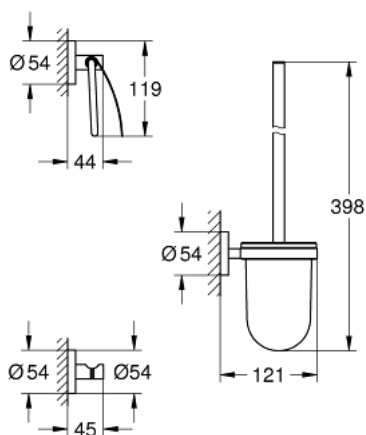

40 407 DC1 ESSENTIALS КОМПЛЕКТ АКЦЕСОАРИ ЗА БАНЯ 3 В 1

PRODUCT DESCRIPTION

- Colour: supersteel
- Материал: стъкло/ метал
- Състои се от:
 - Комплект тоалетна четка (40 374 001)
 - Закачалка за хавлии (40 364 001)
 - Поставка за тоалетна хартия (40 367 001)
- Скрито закрепване
- GROHE LongLife finish
- suitable for screwing (including screws and dowels) or gluing (glue 40 915 000 sold separately - 3 x needed)

40 407 DC1 ESSENTIALS КОМПЛЕКТ АКЕСОАРИ ЗА БАНЯ 3 В 1

SPARE PARTS, септември 2016 – now

1: Резервна четка за тоалетна (Spare part-nr. 40392DC0)

1.1: Резервна глава за тоалетна четка (Spare part-nr. 40791001)

2: Чаша за тоалетна четка (Spare part-nr. 40393000)