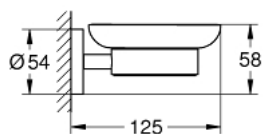

### PRODUCT DESCRIPTION

- Colour: хром
- Материал: стъкло/ метал
- Състои се от:
  - Държач (40 369 001)
  - Сапунерка (40 368 001)
- Скрито закрепване
- GROHE LongLife хромирано покритие
- подходящ за монтаж с винтове (включва винтове и дюбели) или залепване (лепило 40 915 000 се продава отделно)
- издържа на натовареност до 5 кг.
- поддадената издръжливост е ориентировъчна и зависи от материала, на който се поставя