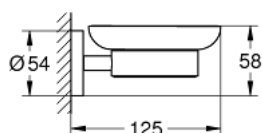

### PRODUCT DESCRIPTION

- Colour: supersteel
- Материал: стъкло/ метал
- Състои се от:
  - Държач (40 369 001)
  - Сапунерка (40 368 001)
- Скрито закрепване
- GROHE LongLife finish
- подходящ за монтаж с винтове (включва винтове и дюбели) или залепване (лепило 40 915 000 се продава отделно)
- издържа на натовареност до 5 кг.
- поддадената издръжливост е ориентировъчна и зависи от материала, на който се поставя