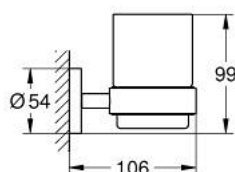

### PRODUCT DESCRIPTION

- Colour: хром
- Материал: стъкло/ метал
- Състои се от:
  - Държач (40 369 001)
  - Чаша (40 372 001)
- Скрито закрепване
- GROHE LongLife хромирано покритие
- подходящ за монтаж с винтове (включва винтове и дюбели) или залепване (лепило 40 915 000 се продава отделно)
- издържа на натовареност до 5 кг.
- поддадената издръжливост е ориентировъчна и зависи от материала, на който се поставя