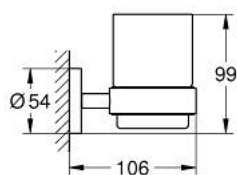

40 447 DC1 ESSENTIALS ЧАША С ДЪРЖАЧ

PRODUCT DESCRIPTION

- Colour: supersteel
- Материал: стъкло/ метал
- Състои се от:
 - Държач (40 369 001)
 - Чаша (40 372 001)
- Скрито закрепване
- GROHE LongLife finish
- подходящ за монтаж с винтове (включва винтове и дюбели) или залепване (лепило 40 915 000 се продава отделно)
- издържа на натовареност до 5 кг.
- поддадената издръжливост е ориентировъчна и зависи от материала, на който се поставя

40 447 DC1 ESSENTIALS ЧАША С ДЪРЖАЧ

SPARE PARTS, септември 2016 – now

1: Кристална чаша (Spare part-nr. 40372001)