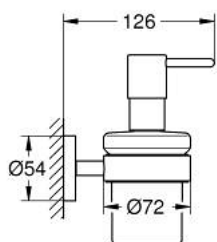

40 448 001 ESSENTIALS ДОЗАТОР ЗА ТЕЧЕН САПУН С ДЪРЖАЧ

PRODUCT DESCRIPTION

- Colour: хром
- Материал: стъкло/ метал
- вместимост 160 ml
- Състои се от:
- Държач (40 369 001)
- Дозатор за течен сапун (40 394 001)
- Скрито закрепване
- GROHE LongLife хромирано покритие
- подходящ за монтаж с винтове (включва винтове и дюбели) или залепване (лепило 40 915 000 се продава отделно)
- издържа на натовареност до 5 кг.
- поддадената издръжливост е ориентировъчна и зависи от материала, на който се поставя

40 448 001 **ESSENTIALS ДОЗАТОР ЗА ТЕЧЕН САПУН С ДЪРЖАЧ**

SPARE PARTS, ноември 2014 – now

1: Дозатор за течен сапун (Spare part-nr. 40394001)