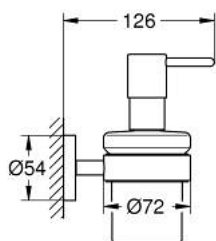

40 448 DC1 ESSENTIALS ДОЗАТОР ЗА ТЕЧЕН САПУН С ДЪРЖАЧ

PRODUCT DESCRIPTION

- Colour: supersteel
- Материал: стъкло/ метал
- вместимост 160 ml
- Състои се от:
- Държач (40 369 001)
- Дозатор за течен сапун (40 394 001)
- Скрито закрепване
- GROHE LongLife finish
- подходящ за монтаж с винтове (включва винтове и дюбели) или залепване (лепило 40 915 000 се продава отделно)
- издържа на натовареност до 5 кг.
- поддадената издръжливост е ориентировъчна и зависи от материала, на който се поставя

40 448 DC1 ESSENTIALS ДОЗАТОР ЗА ТЕЧЕН САПУН С ДЪРЖАЧ

SPARE PARTS, септември 2016 – now

1: Дозатор за течен сапун (Spare part-nr. 40394DC1)